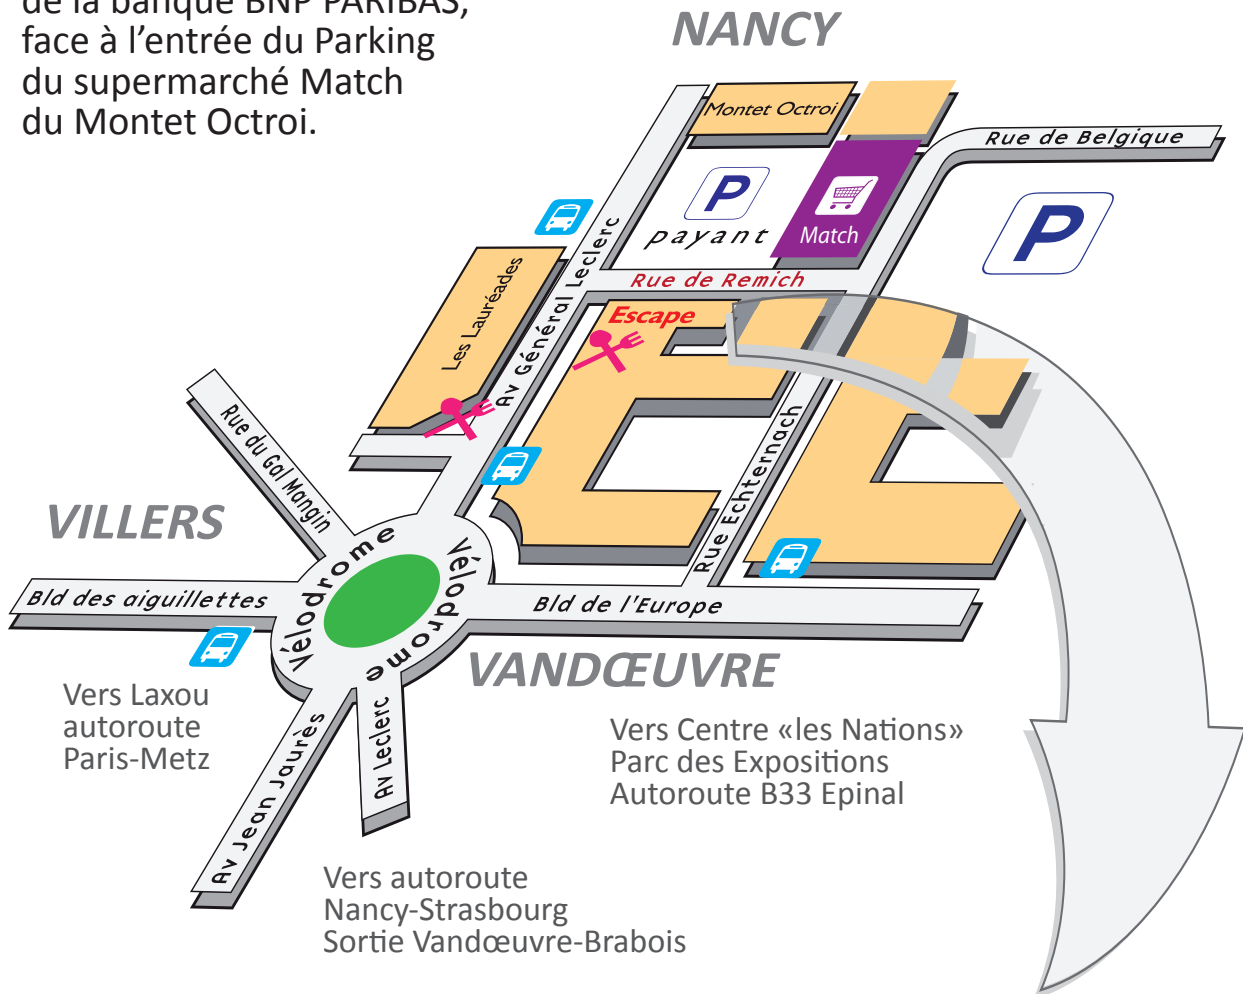

Le centre informatique se situe au-dessus de la banque BNP PARIBAS, face à l'entrée du Parking du supermarché Match du Montet Octroi.

- Prendre la ruelle située sur le côté de la banque BNP PARIBAS
- Tourner à droite
- Prendre l'escalier jusqu'au dernier étage.  
(Terrasse)