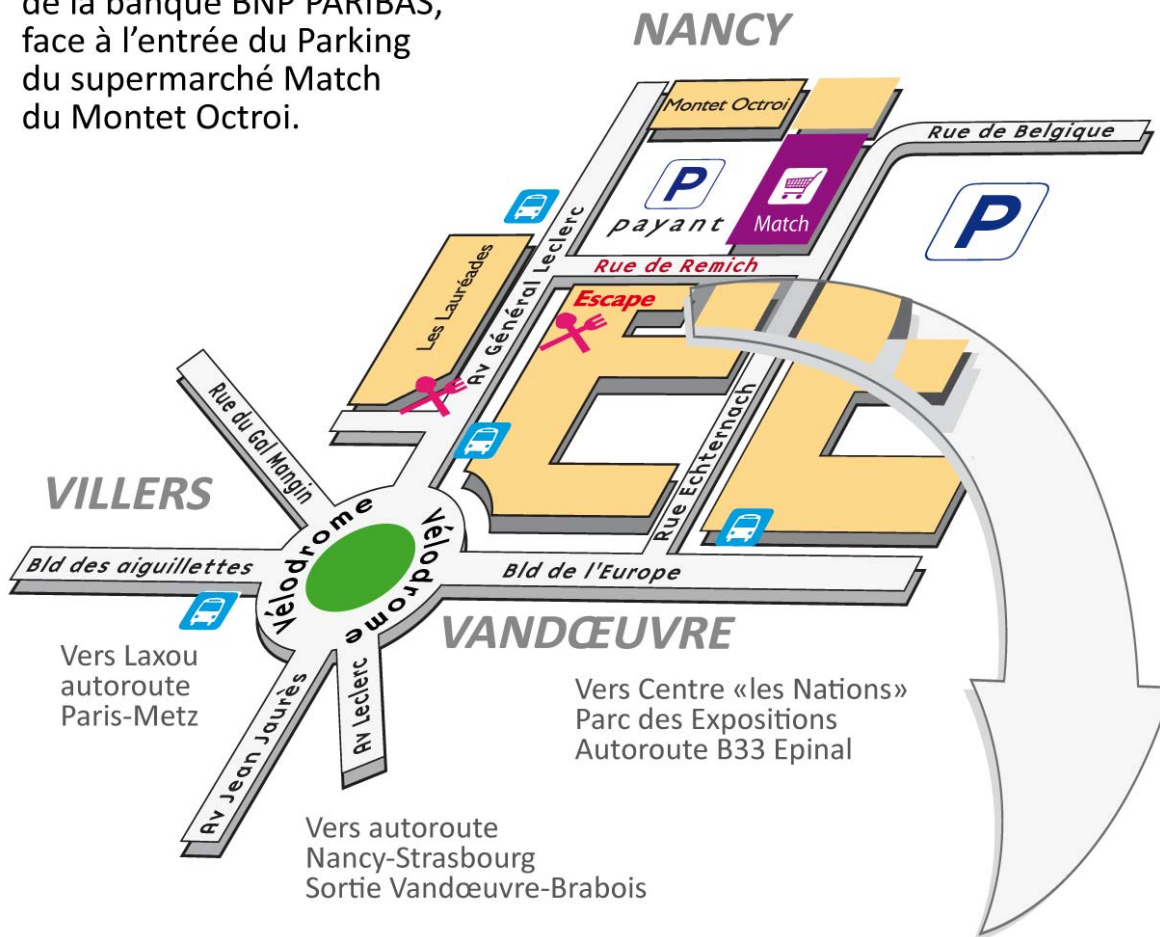

## NOUS SITUER

Le centre informatique se situe au-dessus de la banque BNP PARIBAS, face à l'entrée du Parking du supermarché Match du Montet Octroi.

- Prendre la ruelle située sur le côté de la banque BNP PARIBAS
- Tourner à droite
- Prendre l'escalier jusqu'au dernier étage. (Terrasse)