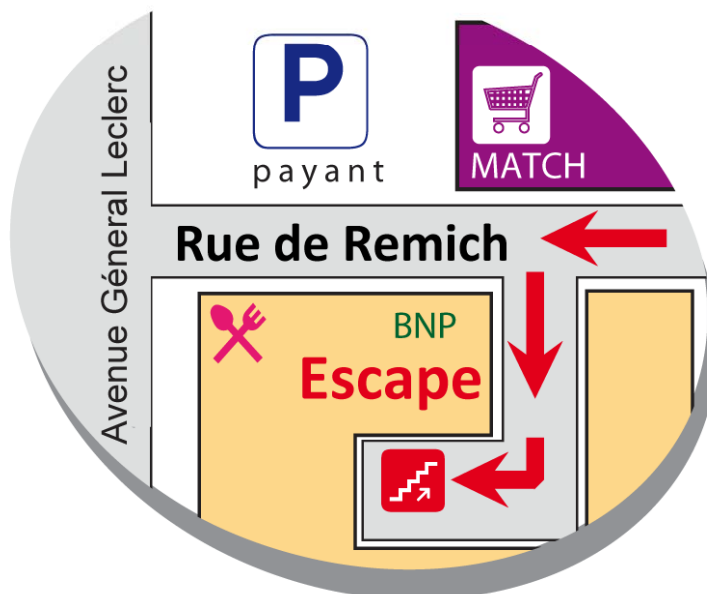

## NOUS SITUER

Le centre informatique se situe au-dessus de la banque BNP PARIBAS, face à l'entrée du Parking du supermarché Match du Montet Octroi.

- Prendre la ruelle située sur le côté de la banque BNP PARIBAS
- Tourner à droite
- Prendre l'escalier jusqu'au dernier étage. (Terrasse)